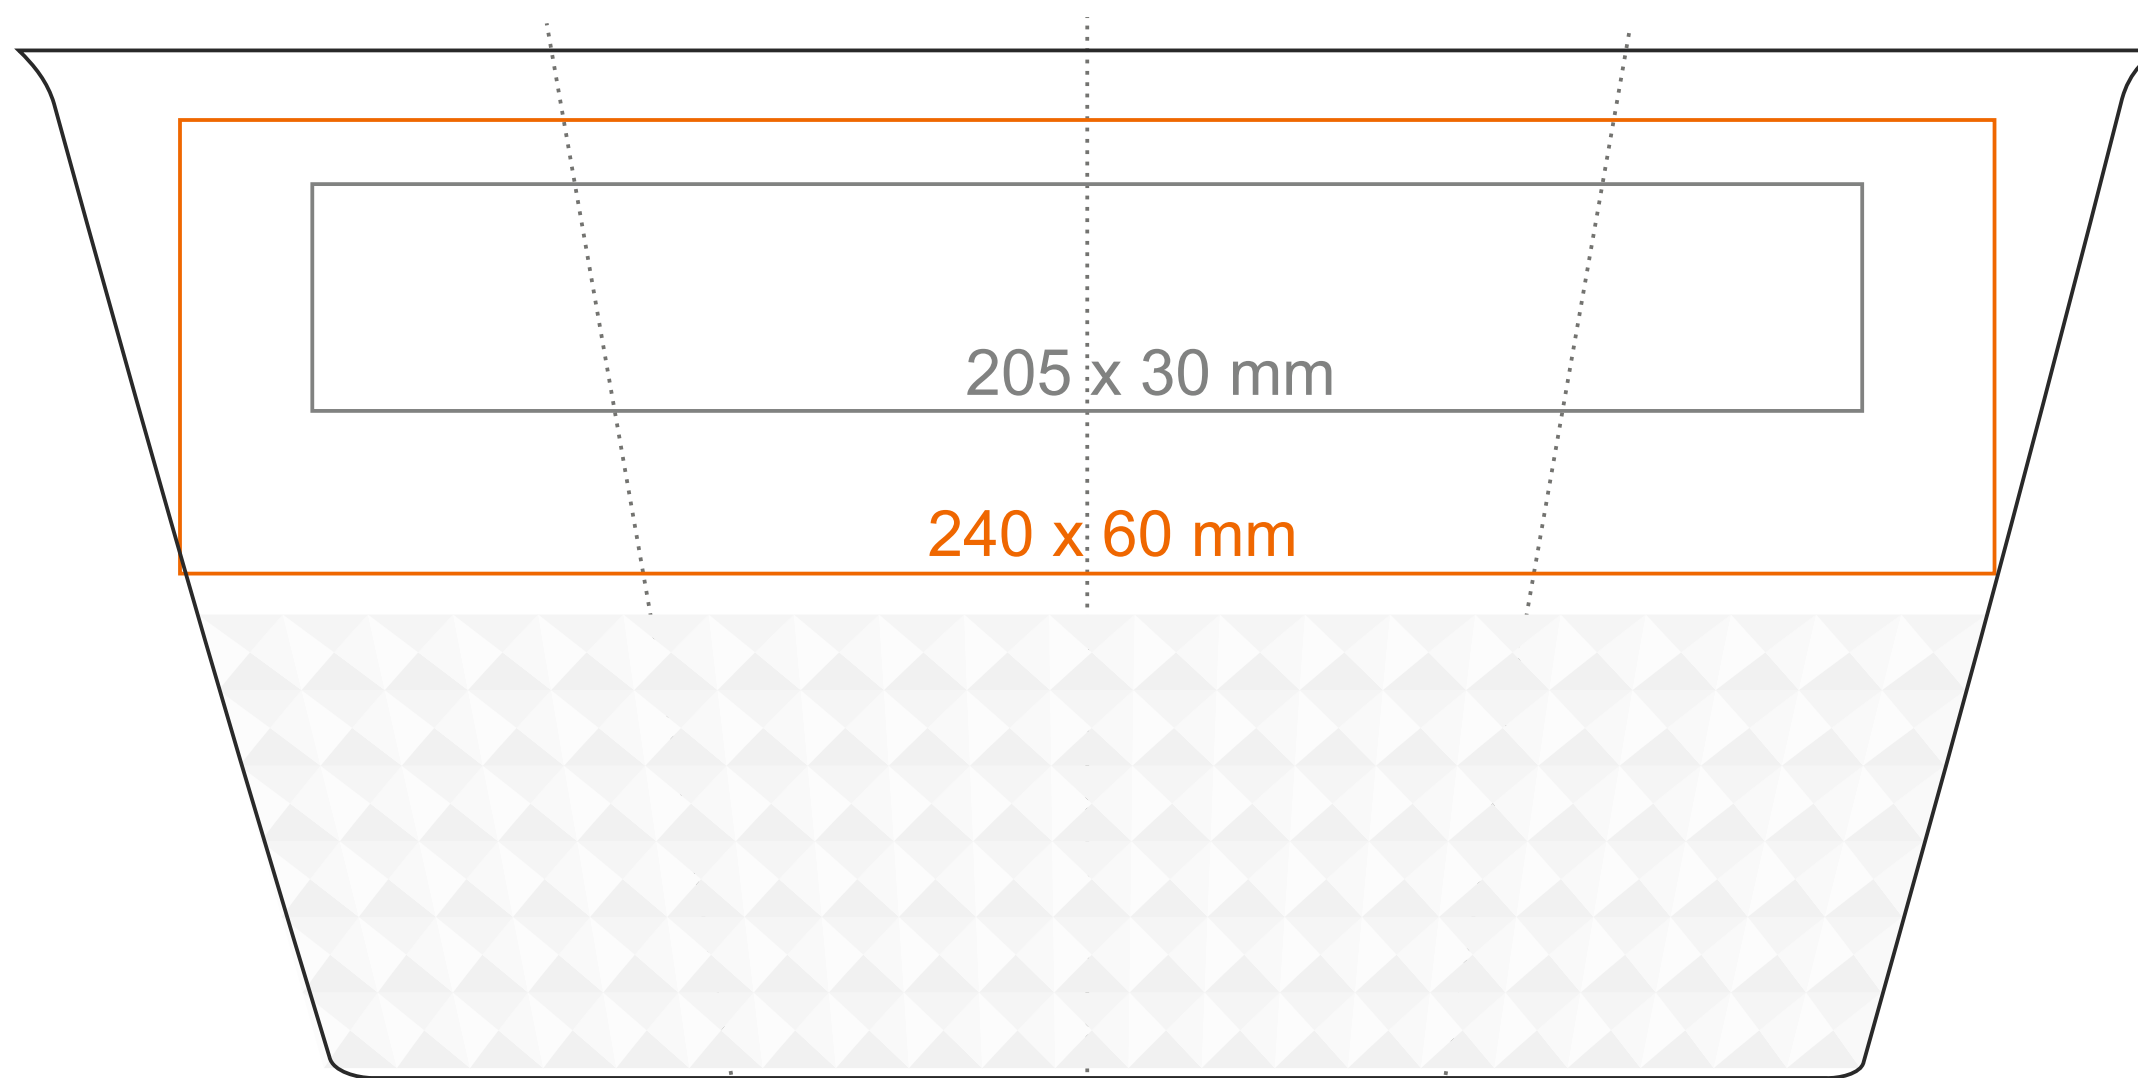

M_458 Freedom Excellence Lock

270 ml / h: 148 mm / Ø 90 mm

przykrywka / cover 90 mm

*W przypadku projektów dla kalkomanii wybiegających poza standardową powierzchnię nadruku prosimy o kontakt z działem handlowym.