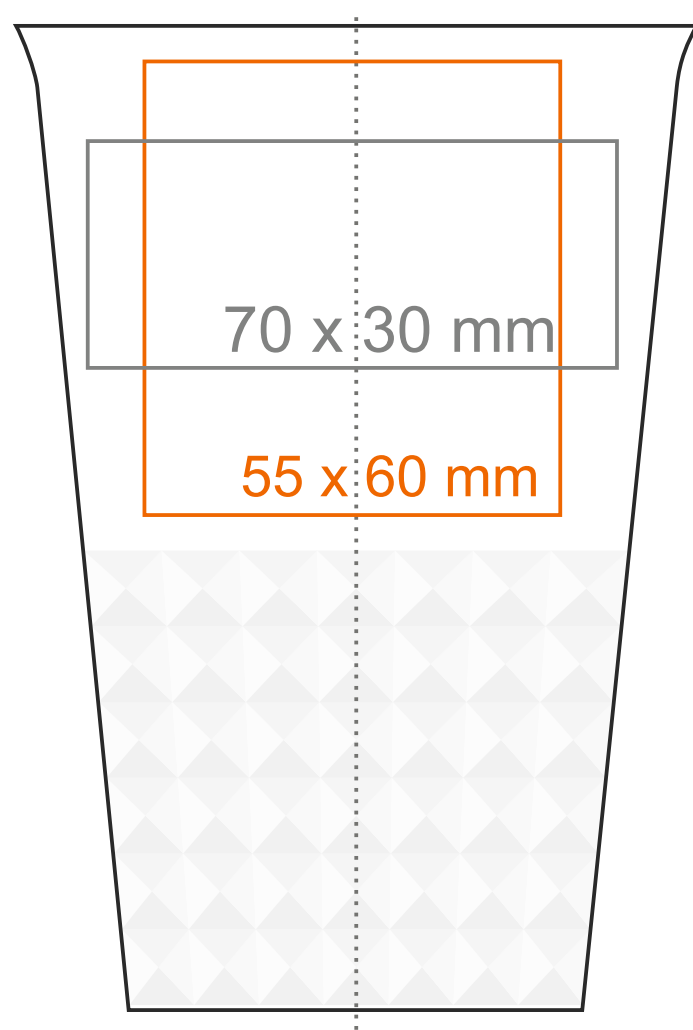

M_458 Freedom Excellence Lock

270 ml / h: 148 mm / Ø 90 mm

przykrywka / cover 90 mm

*W przypadku projektów dla kalkomanii wybiegających poza standardową powierzchnię nadruku prosimy o kontakt z działem handlowym.