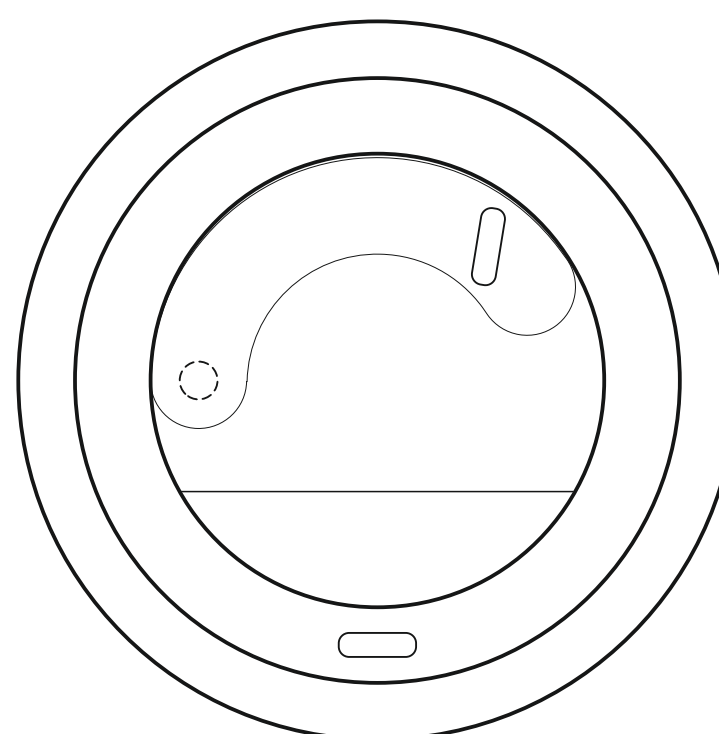

M_458 Freedom Excellence Lock

270 ml / h: 148 mm / Ø 90 mm

przykrywka / cover 90 mm

*W przypadku projektów dla kalkomanii wybiegających poza standardową powierzchnię nadruku prosimy o kontakt z działem handlowym.